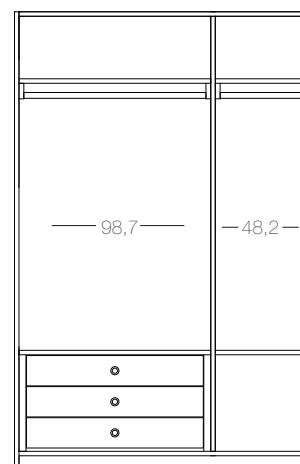

S/150
H:112 L:176 F:5,7

S/160
H:112 L:186 F:5,7

S/180
H:112 L:206 F:5,7

1,7 m en tela ancho:1,40 m 1,7 m en tela ancho:1,40 m 1,7 m en tela ancho:1,40 m
2,05 m2 en piel 2,4 m2 en piel 2,4 m2 en piel

QUEEN
H:112 L:180,5 F:5,7

CALIFORNIA
H:112 L:211 F:5,7

KING
H:112 L:220,9 F:5,7

MESITAS / NIGHT TABLES / CHEVETS

izquierda / left / gauche

H:50 L:70 F:40

derecha / right / droite

H:50 L:70 F:40

armarios / wardrobes / armoires

5 PUERTAS / 5 DOORS / 5 PORTES

4 PUERTAS / 4 DOORS / 4 PORTES

3 PUERTAS / 3 DOORS / 3 PORTES

2 PUERTAS / 2 DOORS / 2 PORTES

EXTERIOR

INTERIOR

H:234,6 L:255 F:59,5

H:234,6 L:204,5 F:59,5

H:234,6 L:154 F:59,5

H:234,6 L:103,4 F:59,5

HUECOS DE 98,7

Estante / Shelf / Étagère

Barra / Hanging Bar / Barre

Cajón / Drawer / Tiroirs

Zapatero / Shoe Rack

HUECOS DE 48,2