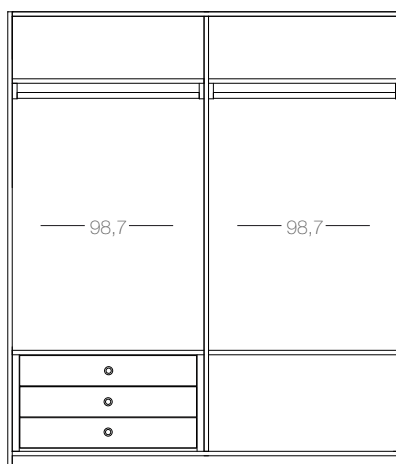

H:172 L:128 F:38

SEPARADOR / ROOM DIVIDER / SEPARATEUR

H:172 L:128 F:40

APARADOR / SIDEBOARD / BUFFET

H:80 L:210 F:52

comedor / dining room / salle a manger

SILLA / CHAIR / CHAISE

H:83 L:46 F:47

CALIFORNIA
H:112 L:211 F:5,7

KING
H:112 L:220,9 F:5,7

MESITAS / NIGHT TABLES / CHEVETS

izquierda / left / gauche

H:50 L:70 F:40

derecha / right / droite

H:50 L:70 F:40

armarios / wardrobes / armoires

5 PUERTAS / 5 DOORS / 5 PORTES

4 PUERTAS / 4 DOORS / 4 PORTES

3 PUERTAS / 3 DOORS / 3 PORTES

2 PUERTAS / 2 DOORS / 2 PORTES

EXTERIOR

INTERIOR

H:234,6 L:255 F:59,5

H:234,6 L:204,5 F:59,5

H:234,6 L:154 F:59,5

H:234,6 L:103,4 F:59,5

HUECOS DE 98,7

Estante / Shelf / Étagère

Barra / Hanging Bar / Barre

Cajón / Drawer / Tiroirs

Zapatero / Shoe Rack

HUECOS DE 48,2