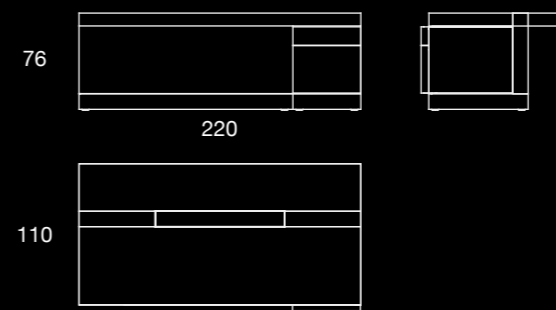

Stonefly
Desk / Escritorio / Bureau

Desk Stonefly 220 cm
Escritorio Stonefly 220 cm
Bureau Stonefly 220 cm

FINISH / ACABADOS / FINITIONS	REF.
Steel / Acero / Acier	18.682 N/R/L
Brass / Latón / Laiton	18.683 N/R/L

Desk Stonefly 250 cm
Escritorio Stonefly 250 cm
Bureau Stonefly 250 cm

FINISH / ACABADOS / FINITIONS	REF.
Steel / Acero / Acier	18.684 N/R/L
Brass / Latón / Laiton	18.685 N/R/L

Stonefly
Desk / Escritorio / Bureau