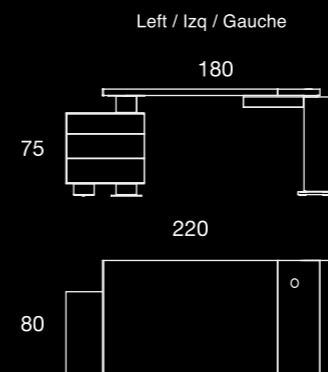

**Parker**  
Desk / Escritorio / Bureau

**ILAND**  
DESIGN BY FERMÍN VERDEGUER

**Parker**  
Desk / Escritorio / Bureau

|                               | Left / Izq / Gauche         | Right / Der / Droite        |  |
|-------------------------------|-----------------------------|-----------------------------|--|
| FINISH / ACABADOS / FINITIONS | REF.                        | REF.                        |  |
| Steel / Acero / Acier         | 18.506/I / <b>N / R / L</b> | 18.506/D / <b>N / R / L</b> |  |
| Brass / Latón / Laiton        | 18.507/I / <b>N / R / L</b> | 18.507/D / <b>N / R / L</b> |  |