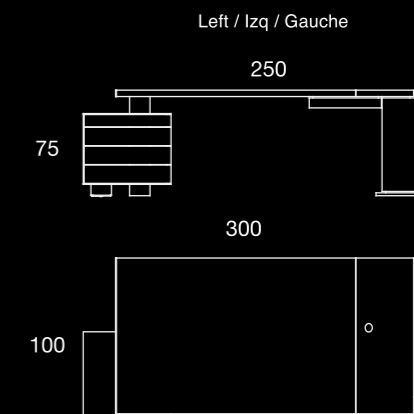

Parker
Desk / Escritorio / Bureau

	Left / Izq / Gauche	Right / Der / Droite	
FINISH / ACABADOS / FINITIONS	REF.	REF.	
Steel / Acero / Acier	18.508/I / N / R / L	18.508/D / N / R / L	
Brass / Latón / Laiton	18.509/I / N / R / L	18.509/D / N / R / L	

UPHOLSTERED / TAPIZADO / TAPISSÉ	REF.	
Leather / Piel / Cuir P1	18.513/P1	
Leather / Piel / Cuir P2	18.513/P2	
Leather / Piel / Cuir PE	18.513/P3	

ILAND
DESIGN BY FERMÍN VERDEGUER

N: Walnut / Nogal / Noyer
R: Oak Burl / Raiz de Roble / Loupe de Oak
L: Lacquer / Laca / Laque

mobilfresno

IL020201501