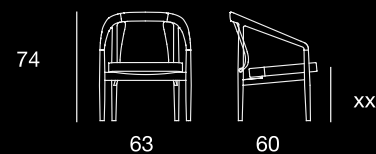

FINISH / ACABADOS / FINITIONS	REF.
COM / Tela Cliente / Tissu client	18.514/TC
Fabric / Tela / Tissu B	18.514/B
Fabric / Tela / Tissu C	18.514/C
Fabric / Tela / Tissu D	18.514/D
Fabric / Tela / Tissu E	18.514/E
Fabric / Tela / Tissu F	18.514/F
Fabric / Tela / Tissu G	18.514/G
Leather / Piel / Cuir P1	18.514/P1
Leather / Piel / Cuir P2	18.514/P2
Leather / Piel / Cuir PE	18.514/PE

Material required / Tela requerida / Tissu necessaire:

Fabric / Tela / Tissu: 0,60 m (width / ancho / largeur 140 cm)

Leather / Piel / Cuir: 0,85 m2