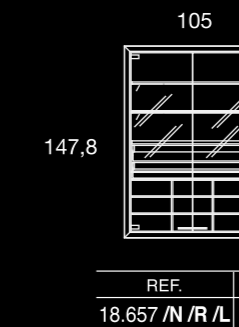

SHOWCASE
VITRINA
VITRINE

SHOWCASE
VITRINA
VITRINE