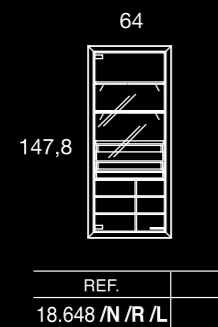

SHOWCASE
VITRINA
VITRINE

SHOWCASE
VITRINA
VITRINE