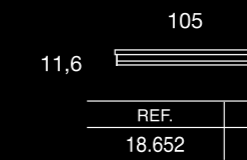

HANGER BAR
BARRA DE COLGAR
BARRE