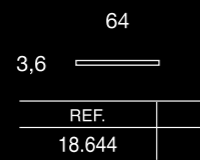

## Walk-in Closet

Dresser / Vestidor / Dressing

BASE  
ZÓCALO  
SOCLE

HANGER BAR  
BARRA DE COLGAR  
BARRE

SHELF  
ESTANTE  
ÉTAGÈRE

TROUSER HOLDER  
PANTALONERO  
PORTE PANTALON

Fronts Brass/Steel  
Frente en Latón/Acero  
Fronts Laiton/Acier