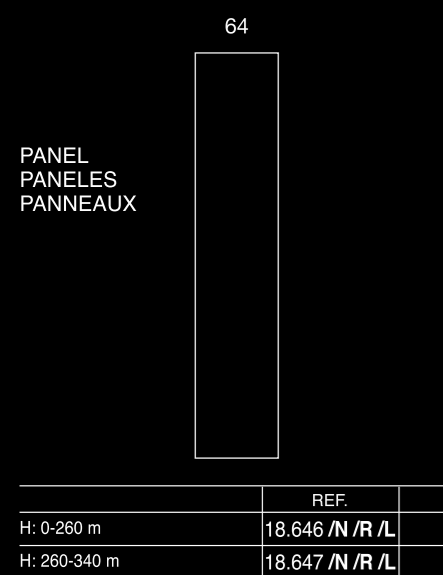

Walk-in Closet

Dresser / Vestidor / Dressing

BASE
ZÓCALO
SOCLE

HANGER BAR
BARRA DE COLGAR
BARRE

SHELF
ESTANTE
ÉTAGÈRE

TROUSER HOLDER
PANTALONERO
PORTE PANTALON

Fronts Brass/Steel
Frente en Latón/Acero
Fronts Laiton/Acier

PANEL
PANELES
PANNEAUX

SHOWCASE
VITRINA
VITRINE

SHOWCASE
VITRINA
VITRINE

DRAWERS
CAJONES
TIROIRS

Fronts Oak Burl
Frentes raiz de Roble
Fronts Loupe de Chêne

N: Walnut / Nogal / Noyer
R: Oak, Fronts drawers Oak Burl /
Roble, Frontes cajones Raiz de Roble /
Chêne, Fronts tiroirs Loupe de Chêne
L: Lacquer / Laca / Laque