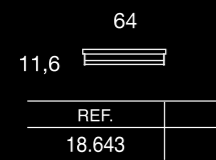

## Walk-in Closet

Dresser / Vestidor / Dressing

BASE  
ZÓCALO  
SOCLE

HANGER BAR  
BARRA DE COLGAR  
BARRE

SHELF  
ESTANTE  
ÉTAGÈRE

TROUSER HOLDER  
PANTALONERO  
PORTE PANTALON

Fronts Brass/Steel  
Frente en Latón/Acero  
Fronts Laiton/Acier