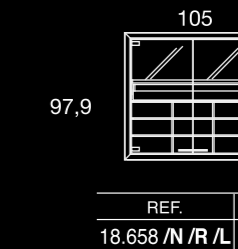

Walk-in Closet

Dresser / Vestidor / Dressing

BASE
ZÓCALO
SOCLE

HANGER BAR
BARRA DE COLGAR
BARRE

SHELF
ESTANTE
ÉTAGÈRE

TROUSER HOLDER
PANTALONERO
PORTE PANTALON

Fronts Brass/Steel
Frente en Latón/Acero
Fronts Laiton/Acier

PANEL
PANELES
PANNEAUX

SHOWCASE
VITRINA
VITRINE

SHOWCASE
VITRINA
VITRINE

DRAWERS
CAJONES
TIROIRS

Fronts Oak Burl
Frentes raiz de Roble
Fronts Loupe de Chêne

N: Walnut / Nogal / Noyer
R: Oak, Fronts drawers Oak Burl /
Roble, Frontes cajones Raiz de Roble /
Chêne, Fronts tiroirs Loupe de Chêne
L: Lacquer / Laca / Laque

Walk-in Closet

Dresser / Vestidor / Dressing

ILAND
DESIGN BY FERMÍN VERDEGUER

Walk-in Closet

Dresser / Vestidor / Dressing

BASE
ZÓCALO
SOCLE

HANGER BAR
BARRA DE COLGAR
BARRE

SHELF
ESTANTE
ÉTAGÈRE

TROUSER HOLDER
PANTALONERO
PORTE PANTALON

Fronts Brass/Steel
Frente en Latón/Acero
Fronts Laiton/Acier

PANEL
PANELES
PANNEAUX

SHOWCASE
VITRINA
VITRINE

SHOWCASE
VITRINA
VITRINE

DRAWERS
CAJONES
TIROIRS

Fronts Oak Burl
Frentes raiz de Roble
Fronts Loupe de Chêne

UPRIGHT BAR
BARRA VERTICAL
BARRE VERTICALE

PLINTH BAR
BARRA ZÓCALO
BARRE SOCLE

CLOSING BAR
BARRA TERMINAL
BARRE FINAL

CEILING ADJUSTING PIECE
AJUSTE A TECHO
AJUSTEMENT A PLAFON

Corner Bar
Barra Rincón
Barre Coin

N: Walnut / Nogal / Noyer
R: Oak, Fronts drawers Oak Burl /
Roble, Frontes cajones Raiz de Roble /
Chêne, Fronts tiroirs Loupe de Chêne
L: Lacquer / Laca / Laque

ILAND
DESIGN BY FERMÍN VERDEGUER

mobilfresno
IL029201501