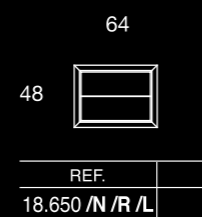

PANEL  
PANELES  
PANNEAUX

SHOWCASE  
VITRINA  
VITRINE

SHOWCASE  
VITRINA  
VITRINE

DRAWERS  
CAJONES  
TIROIRS

Fronts Oak Burl  
Frentes raiz de Roble  
Fronts Loupe de Chêne

**N:** Walnut / Nogal / Noyer  
**R:** Oak, Fronts drawers Oak Burl /  
Roble, Frontes cajones Raiz de Roble /  
Chêne, Fronts tiroirs Loupe de Chêne  
**L:** Lacquer / Laca / Laque