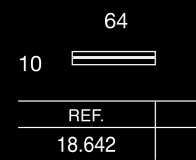

## Walk-in Closet

Dresser / Vestidor / Dressing

BASE  
ZÓCALO  
SOCLE

HANGER BAR  
BARRA DE COLGAR  
BARRE

SHELF  
ESTANTE  
ÉTAGÈRE

TROUSER HOLDER  
PANTALONERO  
PORTE PANTALON

Fronts Brass/Steel  
Frente en Latón/Acero  
Fronts Laiton/Acier