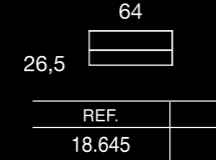

## Walk-in Closet

Dresser / Vestidor / Dressing

BASE  
ZÓCALO  
SOCLE

HANGER BAR  
BARRA DE COLGAR  
BARRE

SHELF  
ESTANTE  
ÉTAGÈRE

TROUSER HOLDER  
PANTALONERO  
PORTE PANTALON

Fronts Brass/Steel  
Frente en Latón/Acero  
Fronts Laiton/Acier