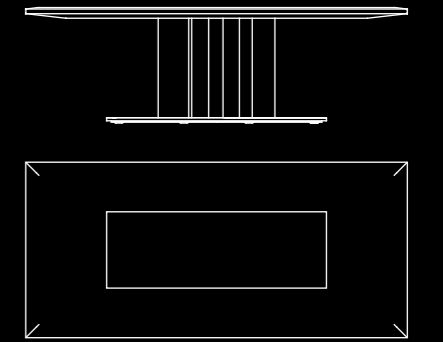

**Bonsai**  
Rectangular Table / Mesa Rectangular / Table Rectangulaire

**ILAND**  
DESIGN BY FERMÍN VERDEGUER

**Bonsai**  
Rectangular Table / Mesa Rectangular / Table Rectangulaire

H:76 L:250 F:115	
FINISH / ACABADOS / FINITIONS	REF.
Steel / Acero / Acier	18.502 <b>N/R/L</b>
Brass / Latón / Laiton	18.503 <b>N/R/L</b>