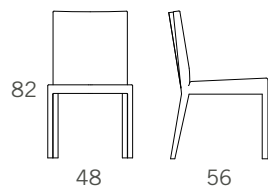

Silla Patas Tapizadas
Chair Upholstered Legs
Chaise Pieds Tapissées

Tela / Fabric	Ref
T.Cliente	20.675/TC
B	20.675/B
C	20.675/C
D	20.675/D
E	20.675/E
P1	20.675/P1

Metraje: 1,6m / unidad