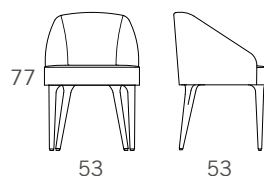

Sillón Comedor Organic
Organic Chair Dining Room
Fauteuil Salle a Manger Organic

Tela / Fabric	Ref
T.Cliente	21.216/TC
B	21.216/B
C	21.216/C
D	21.216/D
E	21.216/E
P1	21.216/P1

Metraje: 1,2 m / unidad