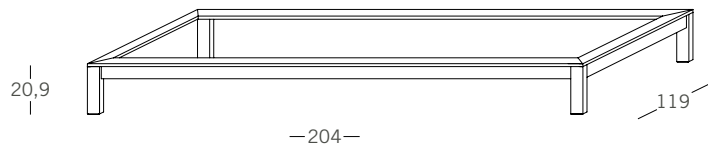

Ref
21.651

Canapé Con Patas
Bedframe With Legs
Lit Pied

Somier no incluido / Wooden Slats not included

Ref
21.652

Cajón Para Canapé Con Patas - Huevo Interior 9,5 Cm
Drawer For Bedframe With Legs - Interior Depth 9,5 Cm
Tiroir Pour Lit Pied