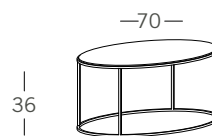

Tapa Top	Ref
Madera Wood / Bois	20.633
Piedra Stone / Pierre	20.634
Cristal Glass / Verre	20.635
Metal Metal	20.636
Cerámica Ceramic	20.669

Tapa Top	Ref
Madera Wood / Bois	20.637
Piedra Stone / Pierre	20.638
Cristal Glass / Verre	20.639
Metal Metal	20.640
Cerámica Ceramic	20.670

Redondas / Roundes / Rondes