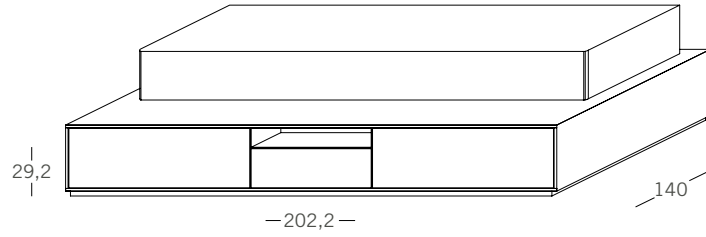

Con Cajones / Fondo 140
With Drawers / Depth 140
Avec Tiroirs / Fond 140

Ref
21.686

Con Cajones / Fondo 100
With Drawers / Depth 100
Avec Tiroirs / Fond 100