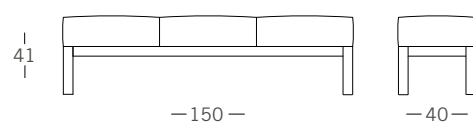

Banqueta / Stool / Banquette

Tela Fabric	Ref
Tela Cliente	21.364/TC
B	21.364/B
C	21.364/C
D	21.364/D
E	21.364/E
P1	21.364/P1

Metraje: 1,3m / unidad