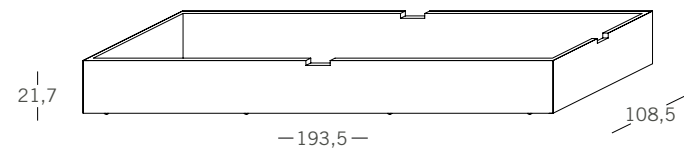

Ref
21.673

Con Cajones / Fondo 115
With Drawers / Depth 115
Avec Tiroirs / Fond 115

Ref
21.674

Canapé Con Patas
Bedframe With Legs
Lit Pied

Somier no incluido / Wooden Slats not included

Ref
21.675

Cajón Para Canapé Con Patas - Huevo Interior 17,5 Cm
Drawer For Bedframe With Legs - Interior Depth 17,5 Cm
Tiroir Pour Lit Pied