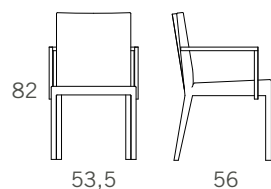

Silla con Brazos - Patas Tapizadas
Wooden Arms - Upholstered Legs
Accoudoir Bois - Pieds Tapissées

Tela / Fabric	Ref
T.Cliente	20.687/TC
B	20.687/B
C	20.687/C
D	20.687/D
E	20.687/E
P1	20.687/P1

Metraje: 1,6m / unidad