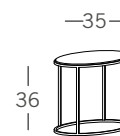

Tapa Top	Ref
Madera Wood / Bois	20.633
Piedra Stone / Pierre	20.634
Cristal Glass / Verre	20.635
Metal Metal	20.636
Cerámica Ceramic	20.669

Tapa Top	Ref
Madera Wood / Bois	20.637
Piedra Stone / Pierre	20.638
Cristal Glass / Verre	20.639
Metal Metal	20.640
Cerámica Ceramic	20.670

Redondas / Roundes / Rondes