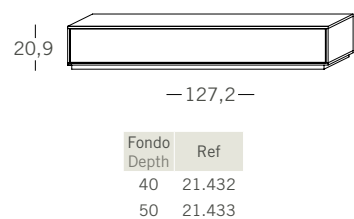

Longitud Length	Ref
0/50	21.779
50/75	21.780
75/100	21.781
100/125	21.782
125/150	21.783
150/175	21.784
175/200	21.785
200/225	21.786
225/250	21.787
250/275	21.788
275/300	21.789

Fondo / Depth 25cm

Longitud Length	Ref
25	21.790
40	21.791
50	21.792
55	21.793
100	21.794
104	21.795
115	21.796
119	21.797
140	21.798
155	21.799
200	21.800
202.2	21.801
204	21.802

Fondo / Depth 40cm

Longitud Length	Ref
25	21.803
40	21.804
50	21.805
55	21.806
100	21.807
104	21.808
115	21.809
119	21.810
140	21.811
155	21.812
200	21.813
202.2	20.708
204	20.709

Fondo / Depth 50cm

Longitud Length	Ref
25	20.710
40	20.711
50	20.712
55	20.713
100	20.714
104	20.715
115	20.717
119	20.718
140	20.719
155	20.720
200	20.721
202.2	20.723
204	20.724

Fondo / Depth 55cm

Longitud Length	Ref
25	20.725
40	20.726
50	20.727
55	20.729
100	20.730
104	20.731
115	20.732
119	20.733
140	20.735
155	20.736
200	20.737
202.2	20.738
204	20.739

— 152,2 —

Fondo Depth	Ref
40	21.499
50	21.500