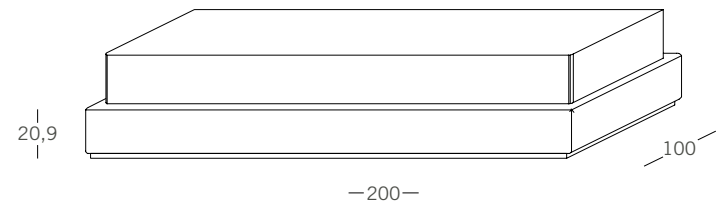

Ref
21.666

Somiers / Slats

S / 90x190	S / 105x190
Ref	Ref
22.127	22.128

Tela / Fabric	Ref
T.Cliente	21.666
B	21.667
C	21.668
D	21.669
E	21.670
P1	21.671

Metraje: 2,6m / unidad