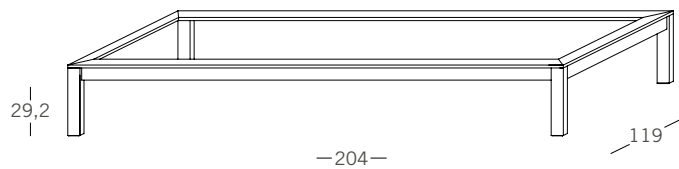

Ref
21.673

Con Cajones / Fondo 115
With Drawers / Depth 115
Avec Tiroirs / Fond 115

Ref
21.674

Canapé Con Patas
Bedframe With Legs
Lit Pied

Somier no incluido / Wooden Slats not included

Ref
21.675

Cajón Para Canapé Con Patas - Huevo Interior 17,5 Cm
Drawer For Bedframe With Legs - Interior Depth 17,5 Cm
Tiroir Pour Lit Pied