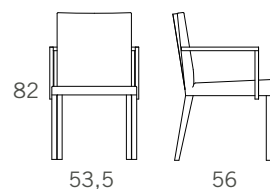

Silla con Brazos - Patas Madera
Wooden Arms - Wooden Legs
Accoudoir Bois - Pieds Bois

Tela / Fabric	Ref
T.Cliente	20.693/TC
B	20.693/B
C	20.693/C
D	20.693/D
E	20.693/E
P1	20.693/P1

Metraje: 1,1m / unidad