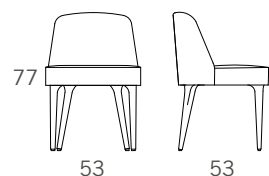

Silla Organic
Organic Chair
Chaise Organic

Tela / Fabric	Ref
T.Cliente	21.215/TC
B	21.215/B
C	21.215/C
D	21.215/D
E	21.215/E
P1	21.215/P1

Metraje: 1,1m / unidad