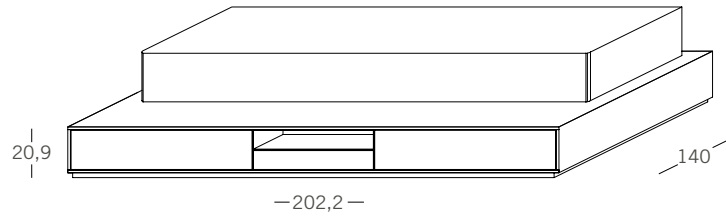

Metraje: 2,6m / unidad

Somiers / Slats

S / 90x190	S / 105x190
Ref	Ref
22.127	22.128

Con Cajones / Fondo 140
With Drawers / Depth 140
Avec Tiroirs / Fond 140

Ref
21.661

Con Cajones / Fondo 100
With Drawers / Depth 100
Avec Tiroirs / Fond 100