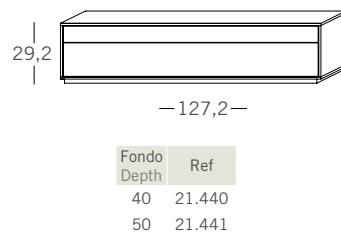

— 152,2 —

Fondo Depth	Ref
40	21.499
50	21.500

— 152,2 —

Fondo Depth	Ref
40	21.533
50	21.534

— 127,2 —

Fondo Depth	Ref
40	21.501
50	21.502

— 127,2 —

Fondo Depth	Ref
40	21.535
50	21.536

— 102,2 —

Fondo Depth	Ref
40	21.508
50	21.509

— 102,2 —

Fondo Depth	Ref
40	21.537
50	21.538

4 Ruedas (Mesitas hasta 102,2 cm)
4 Wheels for Night Table
4 Roues pour Chevets

Ref
21.546

6 Ruedas (Mesitas hasta 102,2 cm)
6 Wheels for Night Table
6 Roues pour Chevets

Ref
21.545

— 77,2 —

Fondo Depth	Ref
40	21.531
50	21.532

— 77,2 —

Fondo Depth	Ref
40	21.539
50	21.540

— 52,2 —

Fondo Depth	Ref
40	21.422
50	21.423

— 52,2 —

Fondo Depth	Ref
40	21.541
50	21.542

— 43,8 —

Fondo Depth	Ref
40	21.426
50	21.427

— 43,8 —

Fondo Depth	Ref
40	21.543
50	21.544