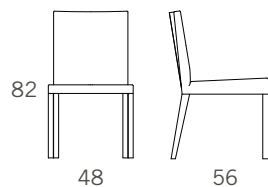

Silla Patas Madera
Chair Wooden Legs
Chaise Pieds Bois

Tela / Fabric	Ref
T.Cliente	20.681/TC
B	20.681/B
C	20.681/C
D	20.681/D
E	20.681/E
P1	20.681/P1

Metraje: 1,1m / unidad

Desenfundable
Removable Option
Opción Déhoussable