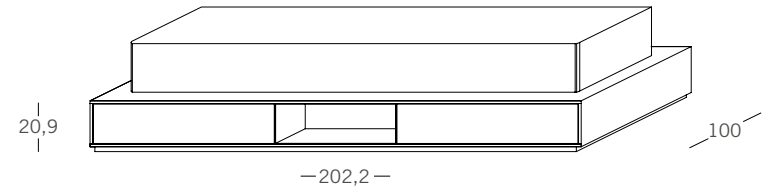

Metraje: 2,6m / unidad

Somiers / Slats

S / 90x190	S / 105x190
Ref	Ref
22.127	22.128

Con Cajones / Fondo 140
With Drawers / Depth 140
Avec Tiroirs / Fond 140

Ref
21.661

Con Cajones / Fondo 100
With Drawers / Depth 100
Avec Tiroirs / Fond 100