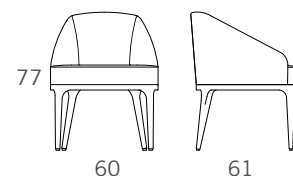

Sillón Comedor Organic Grande
Big Organic Chair Dining Room
Fauteuil Salle a Manger Organic

Tela / Fabric	Ref
T.Cliente	22.122/TC
B	22.122/B
C	22.122/C
D	22.122/D
E	22.122/E
P1	22.122/P1

Metraje: 1,8 m / unidad