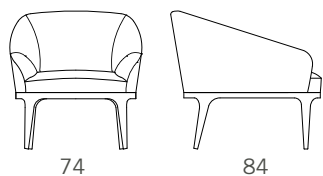

Butaca Organic con Patas
Organic Armchair with Legs
Fauteuil Organic avec Pieds

Tela / Fabric	Ref
T.Cliente	20.374/TC
B	20.374/B
C	20.374/C
D	20.374/D
E	20.374/E
P1	20.374/P1

Metraje: 2,25m / unidad