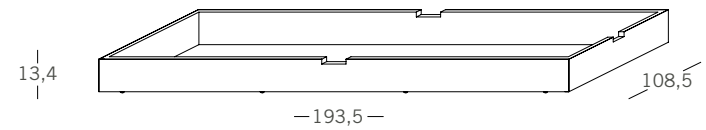

Ref
21.651

Canapé Con Patas
Bedframe With Legs
Lit Pied

Somier no incluido / Wooden Slats not included

Ref
21.652

Cajón Para Canapé Con Patas - Huevo Interior 9,5 Cm
Drawer For Bedframe With Legs - Interior Depth 9,5 Cm
Tiroir Pour Lit Pied