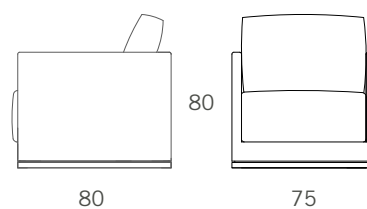

Metraje: 2,25m / unidad

Butaca Organic
Organic Armchair
Fauteuil Organic

Tela / Fabric	Ref
T.Cliente	20.798/TC
B	20.798/B
C	20.798/C
D	20.798/D
E	20.798/E
P1	20.798/P1

Metraje: 3m / unidad

Butaca Calma
Calma Armchair
Fauteuil Calma