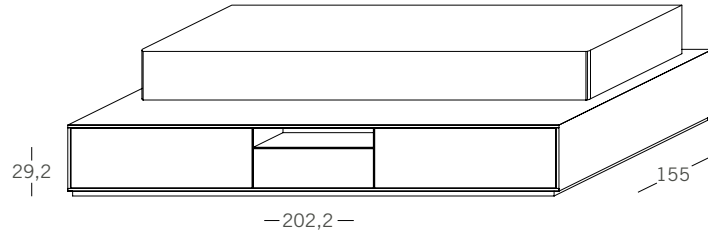

Con Cajones / Fondo 155
With Drawers / Depth 155
Avec Tiroirs / Fond 155

Ref
21.673

Con Cajones / Fondo 115
With Drawers / Depth 115
Avec Tiroirs / Fond 115