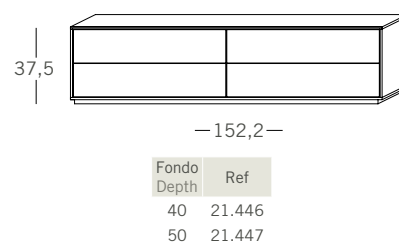

Longitud Length	Ref
0/50	21.779
50/75	21.780
75/100	21.781
100/125	21.782
125/150	21.783
150/175	21.784
175/200	21.785
200/225	21.786
225/250	21.787
250/275	21.788
275/300	21.789

Fondo / Depth 25cm

Longitud Length	Ref
25	21.790
40	21.791
50	21.792
55	21.793
100	21.794
104	21.795
115	21.796
119	21.797
140	21.798
155	21.799
200	21.800
202.2	21.801
204	21.802

Fondo / Depth 40cm

Longitud Length	Ref
25	21.803
40	21.804
50	21.805
55	21.806
100	21.807
104	21.808
115	21.809
119	21.810
140	21.811
155	21.812
200	21.813
202.2	20.708
204	20.709

Fondo / Depth 50cm

Longitud Length	Ref
25	20.710
40	20.711
50	20.712
55	20.713
100	20.714
104	20.715
115	20.717
119	20.718
140	20.719
155	20.720
200	20.721
202.2	20.723
204	20.724

Fondo / Depth 55cm

Longitud Length	Ref
25	20.725
40	20.726
50	20.727
55	20.729
100	20.730
104	20.731
115	20.732
119	20.733
140	20.735
155	20.736
200	20.737
202.2	20.738
204	20.739

— 152,2 —

Fondo Depth	Ref
40	21.499
50	21.500