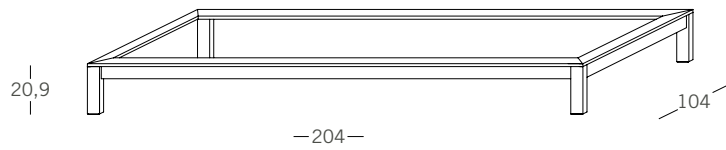

Ref
21.662

Canapé Con Patas
Bedframe With Legs
Lit Pied

Somier no incluido / Wooden Slats not included

Ref
21.663

Cajón Para Canapé Con Patas - Huevo Interior 9,5 Cm
Drawer For Bedframe With Legs - Interior Depth 9,5 Cm
Tiroir Pour Lit Pied