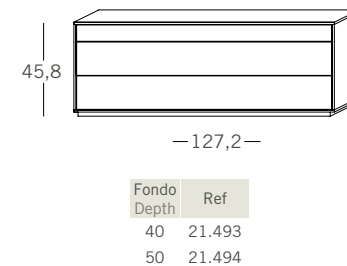

— 152,2 —

Fondo Depth	Ref
40	21.499
50	21.500

— 152,2 —

Fondo Depth	Ref
40	21.533
50	21.534

— 127,2 —

Fondo Depth	Ref
40	21.501
50	21.502

— 127,2 —

Fondo Depth	Ref
40	21.535
50	21.536

— 102,2 —

Fondo Depth	Ref
40	21.508
50	21.509

— 102,2 —

Fondo Depth	Ref
40	21.537
50	21.538

4 Ruedas (Mesitas hasta 102,2 cm)
4 Wheels for Night Table
4 Roues pour Chevets

Ref
21.546

6 Ruedas (Mesitas hasta 102,2 cm)
6 Wheels for Night Table
6 Roues pour Chevets

Ref
21.545

— 77,2 —

Fondo Depth	Ref
40	21.531
50	21.532

— 77,2 —

Fondo Depth	Ref
40	21.539
50	21.540

— 52,2 —

Fondo Depth	Ref
40	21.422
50	21.423

— 52,2 —

Fondo Depth	Ref
40	21.541
50	21.542

— 43,8 —

Fondo Depth	Ref
40	21.426
50	21.427

— 43,8 —

Fondo Depth	Ref
40	21.543
50	21.544