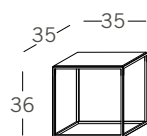

Mesas De Centro Metálicas / Metallic Coffee Tables / Tables Basses Metalliques

Cuadradas / Square / Carrés