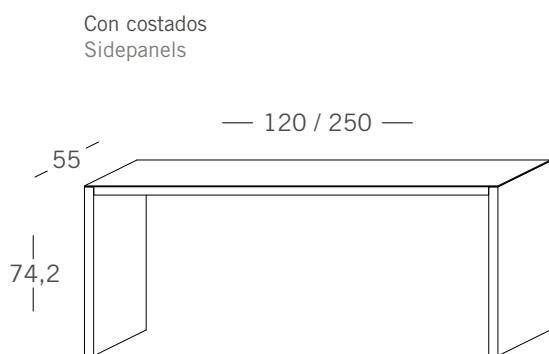

Escritorios / Writing Desk / Bureaux

	Tapa Madera Wood / Bois	Tapa Piedra Stone / Pierre	Tapa Cristal Glass / Verre	Tapa Metal Metal	Tapa Cerámica Ceramic
Longitud Length	Ref	Ref	Ref	Ref	Ref
120	21.814	21.821	21.828	21.835	21.842
140	21.815	21.822	21.829	21.836	21.843
160	21.816	21.823	21.830	21.837	21.844
180	21.817	21.824	21.831	21.838	21.845
200	21.818	21.825	21.832	21.839	21.846
225	21.819	21.826	21.833	21.840	21.847
250	21.820	21.827	21.834	21.841	21.848

	Tapa Madera Wood / Bois	Tapa Piedra Stone / Pierre	Tapa Cristal Glass / Verre	Tapa Metal Metal	Tapa Cerámica Ceramic
Longitud Length	Ref	Ref	Ref	Ref	Ref
120	21.849	21.856	21.863	21.870	21.877
140	21.850	21.857	21.864	21.871	21.878
160	21.851	21.858	21.865	21.872	21.879
180	21.852	21.859	21.866	21.873	21.880
200	21.853	21.860	21.867	21.874	21.881
225	21.854	21.861	21.868	21.875	21.882
250	21.855	21.862	21.869	21.876	21.883

Tapas de cristal de seguridad extraclaro
Security extraclare glass top / Couverture de verre extraclair et de sécurité

Banqueta / Stool / Banquette

Tela Fabric	Ref
Tela Cliente	21.364/TC
B	21.364/B
C	21.364/C
D	21.364/D
E	21.364/E
P1	21.364/P1

Metraje: 1,3m / unidad