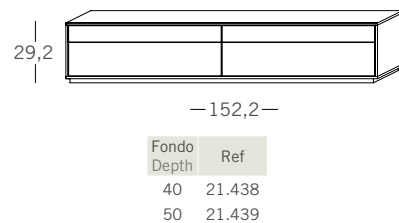

— 152,2 —

Fondo Depth	Ref
40	21.499
50	21.500

— 152,2 —

Fondo Depth	Ref
40	21.533
50	21.534

— 127,2 —

Fondo Depth	Ref
40	21.501
50	21.502

— 127,2 —

Fondo Depth	Ref
40	21.535
50	21.536

— 102,2 —

Fondo Depth	Ref
40	21.508
50	21.509

— 102,2 —

Fondo Depth	Ref
40	21.537
50	21.538

4 Ruedas (Mesitas hasta 102,2 cm)
4 Wheels for Night Table
4 Roues pour Chevets

Ref
21.546

6 Ruedas (Mesitas hasta 102,2 cm)
6 Wheels for Night Table
6 Roues pour Chevets

Ref
21.545

— 77,2 —

Fondo Depth	Ref
40	21.531
50	21.532

— 77,2 —

Fondo Depth	Ref
40	21.539
50	21.540

— 52,2 —

Fondo Depth	Ref
40	21.422
50	21.423

— 52,2 —

Fondo Depth	Ref
40	21.541
50	21.542

— 43,8 —

Fondo Depth	Ref
40	21.426
50	21.427

— 43,8 —

Fondo Depth	Ref
40	21.543
50	21.544