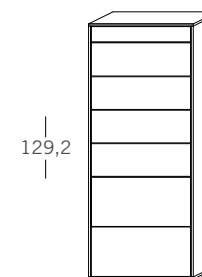

— 52,2 —

Izquierda / Left / Gauche

Fondo Depth	Ref
40	21.388
50	21.389

— 52,2 —

Derecha / Right / Droite

Fondo Depth	Ref
40	21.392
50	21.393

129,2

— 52,2 —