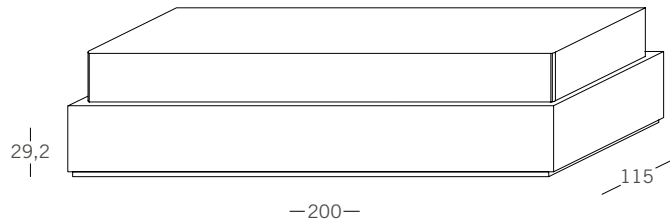

Ref
21.676

Canapé De Madera
Wooden Bedframe
Lit Bois

Somier no incluido / Wooden Slats not included

Ref
21.677

Opción Canapé Elevable
Option Foldingup Slats
Opción Canapé elevable

Ref
21.678

Canapé Tapizado
Upholstered Bedframe
Lit Tissu

Somier no incluido / Wooden Slats not included