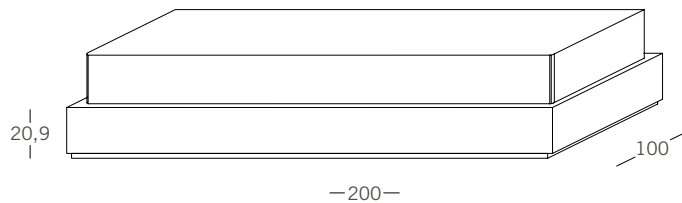

Ref
21.664

Canapé De Madera
Wooden Bedframe
Lit Bois

Somier no incluido / Wooden Slats not included

Ref
21.665

Canapé Tapizado
Upholstered Bedframe
Lit Tissu

Somier no incluido / Wooden Slats not included