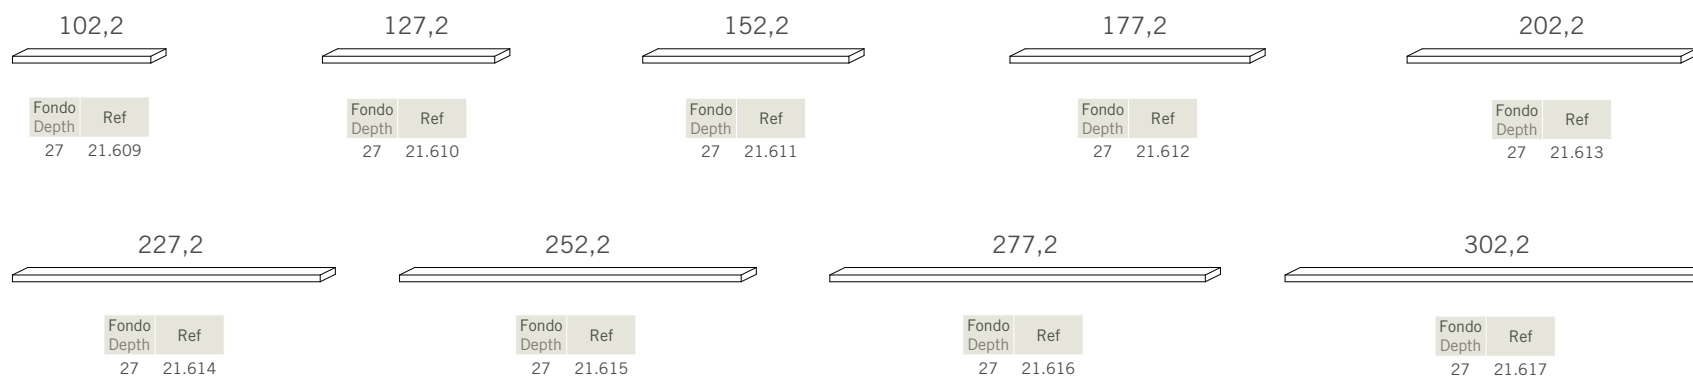

Estantes a Pared (Grosor 5 cm) / Wall Mounted Shelves (Thickness 5 cm) / Etageres au Mur (Épaisseur 5 cm)