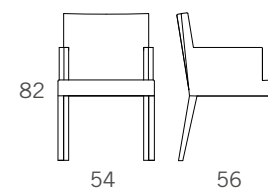

Sillón con Patas de Madera
Armchair with wooden Legs
Fauteuil avec Pieds Bois

Tela / Fabric	Ref
T.Cliente	21.211/TC
B	21.211/B
C	21.211/C
D	21.211/D
E	21.211/E
P1	21.211/P1

Metraje: 2,4m / unidad

Desenfundable
Removable Option
Opción Déhoussable