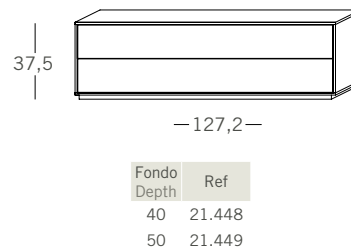

— 152,2 —

Fondo Depth	Ref
40	21.499
50	21.500

— 152,2 —

Fondo Depth	Ref
40	21.533
50	21.534

— 127,2 —

Fondo Depth	Ref
40	21.501
50	21.502

— 127,2 —

Fondo Depth	Ref
40	21.535
50	21.536

— 102,2 —

Fondo Depth	Ref
40	21.508
50	21.509

— 102,2 —

Fondo Depth	Ref
40	21.537
50	21.538

4 Ruedas (Mesitas hasta 102,2 cm)
4 Wheels for Night Table
4 Roues pour Chevets

Ref
21.546

6 Ruedas (Mesitas hasta 102,2 cm)
6 Wheels for Night Table
6 Roues pour Chevets

Ref
21.545

— 77,2 —

Fondo Depth	Ref
40	21.531
50	21.532

— 77,2 —

Fondo Depth	Ref
40	21.539
50	21.540

— 52,2 —

Fondo Depth	Ref
40	21.422
50	21.423

— 52,2 —

Fondo Depth	Ref
40	21.541
50	21.542

— 43,8 —

Fondo Depth	Ref
40	21.426
50	21.427

— 43,8 —

Fondo Depth	Ref
40	21.543
50	21.544