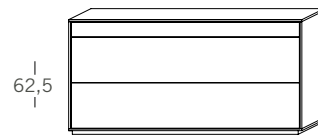

— 127,2 —

Fondo Depth	Ref
40	21.535
50	21.536