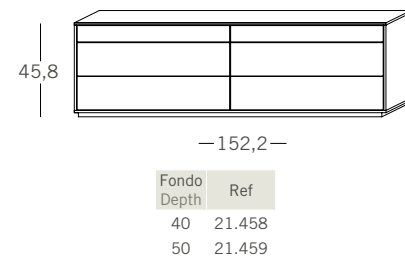

Longitud Length	Ref
0/50	21.779
50/75	21.780
75/100	21.781
100/125	21.782
125/150	21.783
150/175	21.784
175/200	21.785
200/225	21.786
225/250	21.787
250/275	21.788
275/300	21.789

Fondo / Depth 25cm

Longitud Length	Ref
25	21.790
40	21.791
50	21.792
55	21.793
100	21.794
104	21.795
115	21.796
119	21.797
140	21.798
155	21.799
200	21.800
202.2	21.801
204	21.802

Fondo / Depth 40cm

Longitud Length	Ref
25	21.803
40	21.804
50	21.805
55	21.806
100	21.807
104	21.808
115	21.809
119	21.810
140	21.811
155	21.812
200	21.813
202.2	20.708
204	20.709

Fondo / Depth 50cm

Longitud Length	Ref
25	20.710
40	20.711
50	20.712
55	20.713
100	20.714
104	20.715
115	20.717
119	20.718
140	20.719
155	20.720
200	20.721
202.2	20.723
204	20.724

Fondo / Depth 55cm

Longitud Length	Ref
25	20.725
40	20.726
50	20.727
55	20.729
100	20.730
104	20.731
115	20.732
119	20.733
140	20.735
155	20.736
200	20.737
202.2	20.738
204	20.739

— 152,2 —

Fondo Depth	Ref
40	21.499
50	21.500