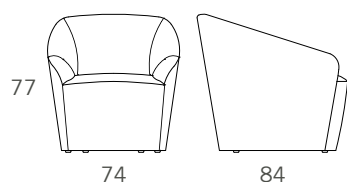

Butaca Organic
Organic Armchair
Fauteuil Organic

Tela / Fabric	Ref
T.Cliente	20.798/TC
B	20.798/B
C	20.798/C
D	20.798/D
E	20.798/E
P1	20.798/P1

Metraje: 3m / unidad