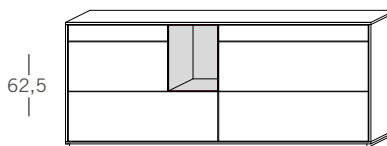

62,5

— 152,2 —

Fondo
Depth

Ref
40 21.551
50 21.552