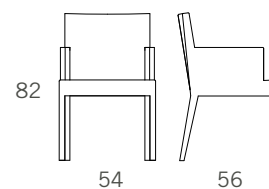

Sillón con Patas Tapizadas
Armchair with Upholstered Legs
Fauteuil avec Pieds Tapissées

Tela / Fabric	Ref
T.Cliente	21.210/TC
B	21.210/B
C	21.210/C
D	21.210/D
E	21.210/E
P1	21.210/P1

Metraje: 3m / unidad