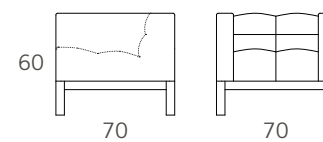

Butaca Vital
Vital Armchair
Fauteuil Vital

Tela / Fabric	Ref
T.Cliente	20.770/TC
B	20.770/B
C	20.770/C
D	20.770/D
E	20.770/E
P1	20.770/P1

Metraje: 2,8m / unidad