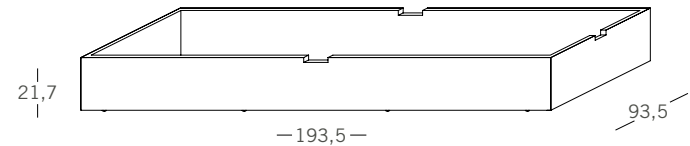

Ref
21.687

Canapé Con Patas
Bedframe With Legs
Lit Pied

Somier no incluido / Wooden Slats not included

Ref
21.688

Cajón Para Canapé Con Patas - Huevo Interior 17,5 Cm
Drawer For Bedframe With Legs - Interior Depth 17,5 Cm
Tiroir Pour Lit Pied