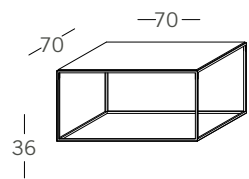

Mesas De Centro Metálicas / Metallic Coffee Tables / Tables Basses Metalliques

Cuadradas / Square / Carrés