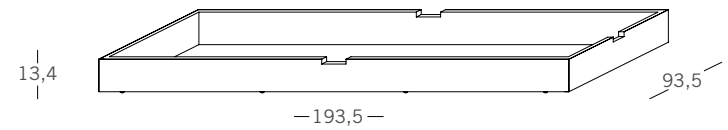

Ref
21.662

Canapé Con Patas
Bedframe With Legs
Lit Pied

Somier no incluido / Wooden Slats not included

Ref
21.663

Cajón Para Canapé Con Patas - Huevo Interior 9,5 Cm
Drawer For Bedframe With Legs - Interior Depth 9,5 Cm
Tiroir Pour Lit Pied