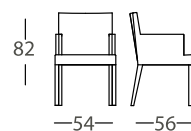

ARMCHAIR WITH WOODEN LEGS
SILLÓN CON PATAS DE MADERA
FAUTEUIL AVEC PIEDS BOIS

FINISH / ACABADOS / FINITIONS	REF.	
COM / Tela Cliente /Tissu client	21.211/TC	
Fabric / Tela / Tissu B	21.211/B	
Fabric / Tela / Tissu C	21.211/C	
Fabric / Tela / Tissu D	21.211/D	
Fabric / Tela / Tissu E	21.211/E	
Leather / Piel / Cuir P1	21.211/P1	

Material required / Tela requerida / Tissu necessaire:
Fabric / Tela / Tissu: 2,4 m (width / ancho / largeur 140 cm)
Removable Option / Desenfundable / Opción Déhoussable
+ 12 POINTS

Those tables can be made in Oak or Sycamore veneers, please indicate in the order. /
Estas piezas se fabrican en madera de Roble y Sicomoro, por favor indicar en pedido. /
Les tables peuvent se fabriquer en chêne ou Sycomore (indiquer en comande).