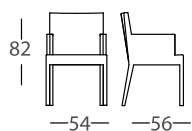

ARMCHAIR WITH UPHOLSTERED LEGS
SILLÓN CON PATAS TAPIZADAS
FAUTEUIL AVEC PIEDS TAPISSÉES

FINISH / ACABADOS / FINITIONS	REF.	
COM / Tela Cliente /Tissu client	21.210/TC	
Fabric / Tela / Tissu B	21.210/B	
Fabric / Tela / Tissu C	21.210/C	
Fabric / Tela / Tissu D	21.210/D	
Fabric / Tela / Tissu E	21.210/E	
Leather / Piel / Cuir P1	21.210/P1	

Material required / Tela requerida / Tissu necessaire:
Fabric / Tela / Tissu: 3 m (width / ancho / largeur 140 cm)