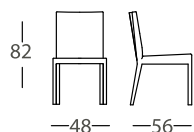

CHAIR UPHOLSTERED LEGS /
SILLA PATAS TAPIZADAS /
CHAISE PIEDS TAPISSÉES

FINISH / ACABADOS / FINITIONS	REF.	
COM / Tela Cliente /Tissu client	20.675/TC	
Fabric / Tela / Tissu B	20.675/B	
Fabric / Tela / Tissu C	20.675/C	
Fabric / Tela / Tissu D	20.675/D	
Fabric / Tela / Tissu E	20.675/E	
Leather / Piel / Cuir P1	20.675/P1	

Material required / Tela requerida / Tissu necessaire:
Fabric / Tela / Tissu: 1,6 m (width / ancho / largeur 140 cm)