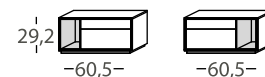

ALTERNATIVE

vital

NIGHTSTANDS / MESITAS / CHEVETS

DESIGN BY JOAN LAO

NIGHTSTANDS / MESITAS / CHEVETS

Left / Izquierda / Gauche			Right / Derecha / Droite		
DEPTH FONDO FONDO	REF.		REF.		
40	21.370		21.372		
50	21.371		21.373		

Left / Izquierda / Gauche			Right / Derecha / Droite		
DEPTH FONDO FONDO	REF.		REF.		
40	21.374		21.376		
50	21.375		21.377		

Left / Izquierda / Gauche			Right / Derecha / Droite		
DEPTH FONDO FONDO	REF.		REF.		
40	21.378		21.380		
50	21.379		21.381		