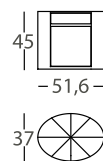

ALTERNATIVE

vital

NIGHTSTANDS / MESITAS / CHEVETS

DESIGN BY JOAN LAO

NIGHTSTANDS / MESITAS / CHEVETS

OVAL NIGHTSTAND /  
MESITA OVALADA /  
OVALE CHEVET

ROUND TABLE /  
MESITA REDONDA /  
RONDE CHEVET

REF.  
21.994