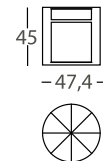

ALTERNATIVE

vital

NIGHTSTANDS / MESITAS / CHEVETS

DESIGN BY JOAN LAO

NIGHTSTANDS / MESITAS / CHEVETS

OVAL NIGHTSTAND /  
MESITA OVALADA /  
OVALE CHEVET

ROUND TABLE /  
MESITA REDONDA /  
RONDE CHEVET

REF.  
21.994