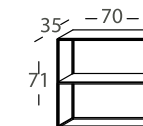

CONSOLE / CONSOLA / CONSOLE

TOP / TAPA / COUVERTURE	REF.
Wood / Madera / Bois	21.174
Stone / Piedra / Pierre	21.175
Glass / Cristal / Verre	21.176
Metal / Metal / Metal	21.177
Ceramic / Cerámica / Ceramic	20.673