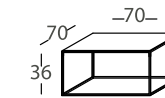

MESAS DE CENTRO METÁLICAS / METALLIC COFFEE TABLES
/ TABLES BASSES METALLIQUES

Vital

MESAS DE CENTRO METÁLICAS /
METALLIC COFFEE TABLES / TABLES BASSES METALLIQUES

SQUARE / CUADRADAS / CARRÉS

TOP / TAPA / COUVERTURE	REF.
Wood / Madera / Bois	20.633
Stone / Piedra / Pierre	20.634
Glass / Cristal / Verre	20.635
Metal / Metal / Metal	20.636
Ceramic / Cerámica / Ceramic	20.669