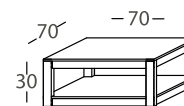

TOP / TAPA / COUVERTURE	REF.	
Wood / Madera / Bois	20.665	
Stone / Piedra / Pierre	49 kg	20.666
Glass / Cristal / Verre	20.667	
Metal / Metal / Metal	20.668	
Ceramic / Cerámica / Ceramic	20.625	

Those tables can be made in Oak or Sycamore veneers, please indicate in the order. /

Estas piezas se fabrican en madera de Roble y Sicomoro, por favor indicar en pedido. /

Les tables peuvent se fabriquer en chêne ou Sycamore (indiquer en comande).