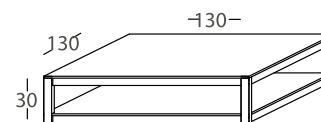

vital

WOODEN COFFEE TABLES /  
MESAS DE CENTRO DE MADERA /  
TABLES BASSES BOIS

DESIGN BY JOAN LAO

ALTERNATIVE

WOODEN COFFEE TABLES / MESAS DE CENTRO DE MADERA / TABLES BASSES BOIS

TOP / TAPA / COUVERTURE	REF.	
Wood / Madera / Bois	20.645	
Stone / Piedra / Pierre	128 kg	20.646
Glass / Cristal / Verre	20.647	
Metal / Metal / Metal	20.648	
Ceramic / Cerámica / Ceramic	20.620	

TOP / TAPA / COUVERTURE	REF.	
Wood / Madera / Bois	20.649	
Stone / Piedra / Pierre	112 kg	20.650
Glass / Cristal / Verre	20.651	
Metal / Metal / Metal	20.652	
Ceramic / Cerámica / Ceramic	20.621	

TOP / TAPA / COUVERTURE	REF.	
Wood / Madera / Bois	20.653	
Stone / Piedra / Pierre	84 kg	20.654
Glass / Cristal / Verre	20.655	
Metal / Metal / Metal	20.656	
Ceramic / Cerámica / Ceramic	20.622	