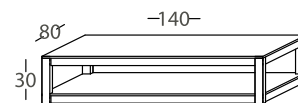

vital

WOODEN COFFEE TABLES /  
MESAS DE CENTRO DE MADERA /  
TABLES BASSES BOIS

DESIGN BY JOAN LAO

ALTERNATIVE

WOODEN COFFEE TABLES / MESAS DE CENTRO DE MADERA / TABLES BASSES BOIS

TOP / TAPA / COUVERTURE	REF.	
Wood / Madera / Bois	20.645	
Stone / Piedra / Pierre	128 kg	20.646
Glass / Cristal / Verre	20.647	
Metal / Metal / Metal	20.648	
Ceramic / Cerámica / Ceramic	20.620	