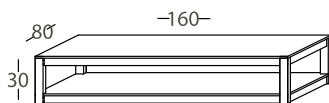

vital

WOODEN COFFEE TABLES /  
MESAS DE CENTRO DE MADERA /  
TABLES BASSES BOIS

DESIGN BY JOAN LAO

ALTERNATIVE

WOODEN COFFEE TABLES / MESAS DE CENTRO DE MADERA / TABLES BASSES BOIS

TOP / TAPA / COUVERTURE	REF.	
Wood / Madera / Bois	20.645	
Stone / Piedra / Pierre	128 kg	20.646
Glass / Cristal / Verre	20.647	
Metal / Metal / Metal	20.648	
Ceramic / Cerámica / Ceramic	20.620	