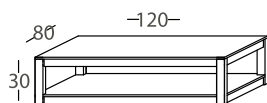

TOP / TAPA / COUVERTURE	REF.	
Wood / Madera / Bois	20.653	
Stone / Piedra / Pierre	84 kg	20.654
Glass / Cristal / Verre	20.655	
Metal / Metal / Metal	20.656	
Ceramic / Cerámica / Ceramic	20.622