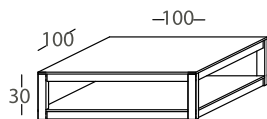

TOP / TAPA / COUVERTURE	REF.	
Wood / Madera / Bois	20.661	
Stone / Piedra / Pierre	169 kg	20.662
Glass / Cristal / Verre	20.663	
Metal / Metal / Metal	20.664	
Ceramic / Cerámica / Ceramic	20.624