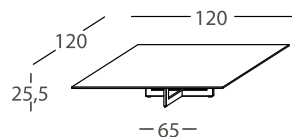

TABLE WITH CENTRAL METAL BASE 2,5x5CM / MESAS CON PIE CENTRAL DE METAL 2,5x5CM / TABLE AVEC PIED CENTRAL 2,5x5CM

TOP / TAPA / COUVERTURE	BASE LACADA		BASE CROMO NEGRO	
	REF.		REF.	
Wood / Madera / Bois	22.180		22.182	
Stone / Piedra / Pierre	22.181		22.183	

TOP / TAPA / COUVERTURE	BASE LACADA		BASE CROMO NEGRO	
	REF.		REF.	
Wood / Madera / Bois	22.184		22.186	
Stone / Piedra / Pierre	22.185		22.187	

COFFEE TABLE WITH CENTRAL METAL BASE 2,5x5CM / MESAS DE CENTRO CON PIE CENTRAL DE METAL 2,5x5CM / TABLE BASSES AVEC PIED CENTRAL 2,5x5CM