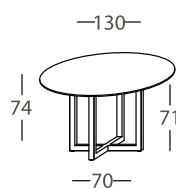

vital

TABLES WITH CENTRAL BASE / MESAS CON PIE CENTRAL / TABLES AVEC PIED CENTRAL

ALTERNATIVE

DESIGN BY JOAN LAO

TABLE WITH CENTRAL METAL BASE 5x5CM / MESAS CON PIE CENTRAL DE METAL 5x5CM / TABLE AVEC PIED CENTRAL 5x5CM

TOP / TAPA / COUVERTURE	REF.	
Wood / Madera / Bois	20.630	
Stone / Piedra / Pierre 169 kg	20.631	
Glass / Cristal / Verre	20.632	

TOP / TAPA / COUVERTURE	REF.	
Wood / Madera / Bois	21.160	
Stone / Piedra / Pierre 132 kg	21.161	
Glass / Cristal / Verre	21.162	

TABLE WITH CENTRAL METAL BASE 2,5x5CM / MESAS CON PIE CENTRAL DE METAL 2,5x5CM / TABLE AVEC PIED CENTRAL 2,5x5CM

TOP / TAPA / COUVERTURE	BASE LACADA		BASE CROMO NEGRO	
	REF.		REF.	
Wood / Madera / Bois	22.180		22.182	
Stone / Piedra / Pierre	22.181		22.183	