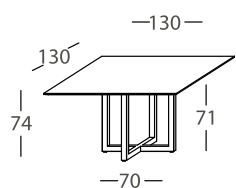

vital

TABLES WITH CENTRAL BASE / MESAS CON PIE CENTRAL / TABLES AVEC PIED CENTRAL

ALTERNATIVE

DESIGN BY JOAN LAO

TABLE WITH CENTRAL METAL BASE 5x5CM / MESAS CON PIE CENTRAL DE METAL 5x5CM / TABLE AVEC PIED CENTRAL 5x5CM

TOP / TAPA / COUVERTURE	REF.	
Wood / Madera / Bois	20.630	
Stone / Piedra / Pierre 169 kg	20.631	
Glass / Cristal / Verre	20.632	

TOP / TAPA / COUVERTURE	REF.	
Wood / Madera / Bois	21.160	
Stone / Piedra / Pierre 132 kg	21.161	
Glass / Cristal / Verre	21.162	

TABLE WITH CENTRAL METAL BASE 2,5x5CM / MESAS CON PIE CENTRAL DE METAL 2,5x5CM / TABLE AVEC PIED CENTRAL 2,5x5CM

TOP / TAPA / COUVERTURE	BASE LACADA		BASE CROMO NEGRO	
	REF.		REF.	
Wood / Madera / Bois	22.180		22.182	
Stone / Piedra / Pierre	22.181		22.183	