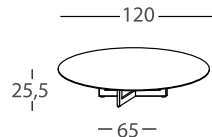

COFFEE TABLE WITH CENTRAL METAL BASE 2,5x5CM / MESAS DE CENTRO CON PIE CENTRAL DE METAL 2,5x5CM / TABLE BASSES AVEC PIED CENTRAL 2,5x5CM

TOP / TAPA / COUVERTURE	BASE LACADA		BASE CROMO NEGRO	
	REF.	POINTS	REF.	
Wood / Madera / Bois	22.192	342	22.194	
Stone / Piedra / Pierre	22.193	468	22.195	

Those tables can be made in Oak or Sycamore veneers, please indicate in the order. /
Estas piezas se fabrican en madera de Roble y Sicomoro, por favor indicar en pedido. /
Les tables peuvent se fabriquer en chêne ou Sycomore (indiquer en comande).