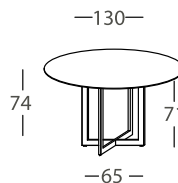

TOP / TAPA / COUVERTURE	REF.	
Wood / Madera / Bois	20.630	
Stone / Piedra / Pierre 169 kg	20.631	
Glass / Cristal / Verre	20.632	

TOP / TAPA / COUVERTURE	REF.	
Wood / Madera / Bois	21.160	
Stone / Piedra / Pierre 132 kg	21.161	
Glass / Cristal / Verre	21.162	

TABLE WITH CENTRAL METAL BASE 2,5x5CM / MESAS CON PIE CENTRAL DE METAL 2,5x5CM / TABLE AVEC PIED CENTRAL 2,5x5CM

TOP / TAPA / COUVERTURE	BASE LACADA		BASE CROMO NEGRO	
	REF.		REF.	
Wood / Madera / Bois	22.180		22.182	
Stone / Piedra / Pierre	22.181		22.183	

TOP / TAPA / COUVERTURE	BASE LACADA		BASE CROMO NEGRO	
	REF.		REF.	
Wood / Madera / Bois	22.184		22.186	
Stone / Piedra / Pierre	22.185		22.187	

COFFEE TABLE WITH CENTRAL METAL BASE 2,5x5CM / MESAS DE CENTRO CON PIE CENTRAL DE METAL 2,5x5CM / TABLE BASSES AVEC PIED CENTRAL 2,5x5CM