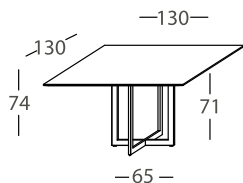

vital

TABLES WITH CENTRAL BASE / MESAS CON PIE CENTRAL / TABLES AVEC PIED CENTRAL

ALTERNATIVE

DESIGN BY JOAN LAO

TABLE WITH CENTRAL METAL BASE 5x5CM / MESAS CON PIE CENTRAL DE METAL 5x5CM / TABLE AVEC PIED CENTRAL 5x5CM

TOP / TAPA / COUVERTURE	REF.	
Wood / Madera / Bois	20.630	
Stone / Piedra / Pierre 169 kg	20.631	
Glass / Cristal / Verre	20.632	

TOP / TAPA / COUVERTURE	REF.	
Wood / Madera / Bois	21.160	
Stone / Piedra / Pierre 132 kg	21.161	
Glass / Cristal / Verre	21.162	

TABLE WITH CENTRAL METAL BASE 2,5x5CM / MESAS CON PIE CENTRAL DE METAL 2,5x5CM / TABLE AVEC PIED CENTRAL 2,5x5CM

TOP / TAPA / COUVERTURE	BASE LACADA		BASE CROMO NEGRO	
	REF.		REF.	
Wood / Madera / Bois	22.180		22.182	
Stone / Piedra / Pierre	22.181		22.183	