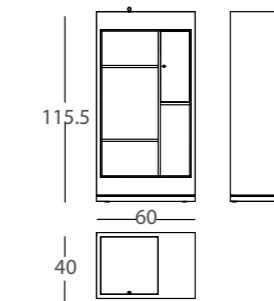

CHEST / TALLBOY OBJECT HOLDER /
CÓMODA / SINFONIER CON PORTAOBJETOS /
COMMODE / SINFONIER AVEC SUPPORT D'OBJET

SUPERNATURAL
By Jorge Pensi Design Studio

Chest Of Drawers With Shelves /
CÓMODA Con Estantes Y Cajones /
Commode Avec Tiroirs Et Étagère

REF.
22.719

Chest Of Drawers /
CÓMODA /
Commode

REF.
22.713

Tallboy With Shelves /
Sinfonier Con Estantes /
Commode Avec Étagères

REF.
22.710

Tallboy /
Sinfonier /
Commode

REF.
22.709

CHEST / TALLBOY OBJECT HOLDER /
CÓMODA / SINFONIER CON PORTAOBJETOS /
COMMODE / SINFONIER AVEC SUPPORT D'OBJET