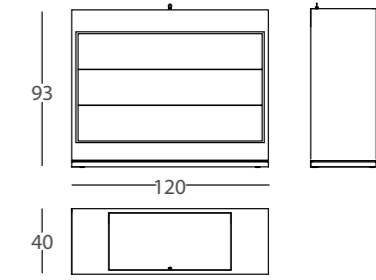

Chest Of Drawers /
CÓMODA /
Commode

REF.
22.713