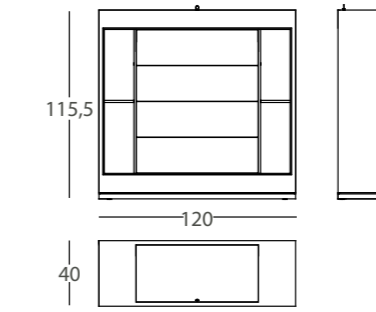

CHEST / TALLBOY OBJECT HOLDER /
CÓMODA / SINFONIER CON PORTAOBJETOS /
COMMODE / SINFONIER AVEC SUPPORT D'OBJET

SUPERNATURAL
By Jorge Pensi Design Studio

Chest Of Drawers With Shelves /
CÓMODA Con Estantes Y Cajones /
Commode Avec Tiroirs Et Étagère