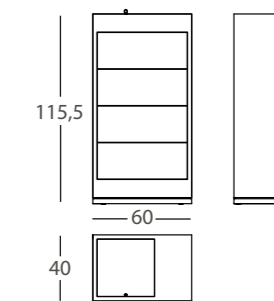

REF.
22.719

Chest Of Drawers /
CÓMODA /
Commode

REF.
22.713

Tallboy With Shelves /
Sinfonier Con Estantes /
Commode Avec Étagères

REF.
22.710

Tallboy /
Sinfonier /
Commode

REF.
22.709

CHEST / TALLBOY OBJECT HOLDER /
CÓMODA / SINFONIER CON PORTAOBJETOS /
COMMODE / SINFONIER AVEC SUPPORT D'OBJET