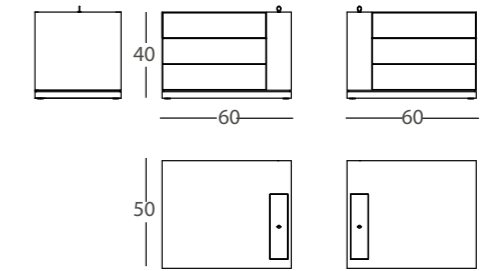

Low Nighthstands /  
Mesitas Bajas /  
Chevets Basses

Left / Izquierda / Gauche	
REF.	
22.700	

Right / Derecha / Droite	
REF.	
22.701	

High Nighthstands /  
Mesitas Altas /  
Chevets Hautes

Left / Izquierda / Gauche	
REF.	
22.702	