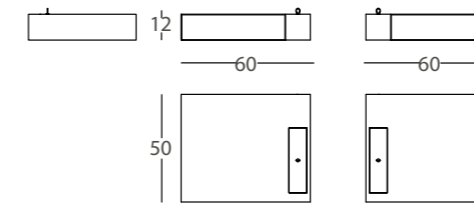

Hanging Nighthstands /
Mesitas Colgadas /
Chevets Accrochés

Left / Izquierda / Gauche	
REF.	
22.704	

Right / Derecha / Droite	
REF.	
22.705	

Nightlight /
Lamparita /
Lampe

REF.	
22.708	

NIGHTSTANDS WITH OBJECT HOLDER /
MESITAS CON PORTAOBJETOS /
CHEVETS AVEC SUPPORT D'OBJET

SUPERNATURAL
By Jorge Pensi Design Studio