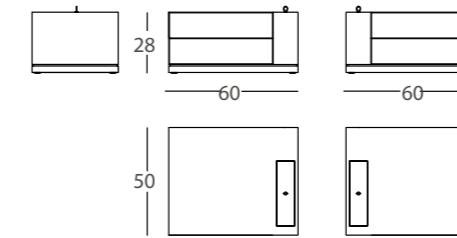

Low Nighthstands /  
Mesitas Bajas /  
Chevets Basses

Left / Izquierda / Gauche	
REF.	
22.700	

Right / Derecha / Droite	
REF.	
22.701	

High Nighthstands /  
Mesitas Altas /  
Chevets Hautes

Left / Izquierda / Gauche	
REF.	
22.702	