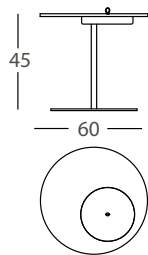

NIGHTSTANDS / MESITAS / CHEVETS

ALTERNATIVE

**SUPERNATURAL**  
By Jorge Pensi Design Studio

ROUND NIGHTSTANDS / MESITA REDONDA / CHEVET RONDE

NIGHTLIGHT / LAMPARITA / LAMPE

Sin lamparita.

Left / Izquierda / Gauche	
REF.	POINTS
22.706	

Sin lamparita.

Right / Derecha / Droite	
REF.	POINTS
22.707	

REF.	POINTS
22.708	