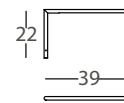

Sin lamparita.

Right / Derecha / Droite	
REF.	POINTS
22.707	

REF.	POINTS
22.708	