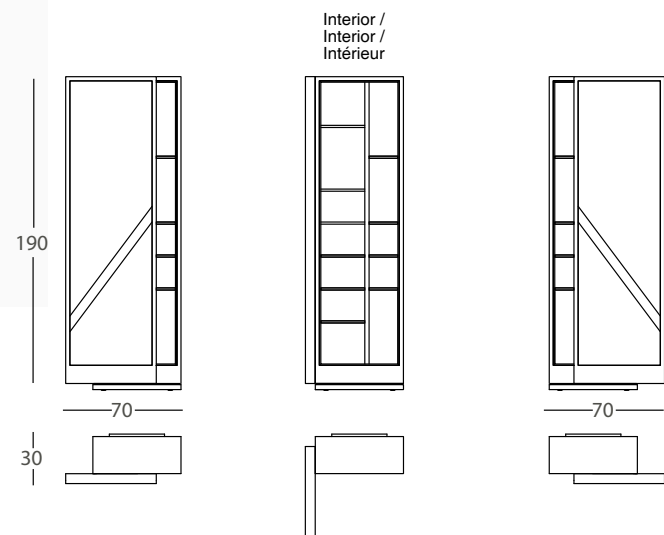

MIRROR / ESPEJO / MIROIR

ALTERNATIVE

SUPERNATURAL
By Jorge Pensi Design Studio

MIRROR / ESPEJO / MIROIR

Izquierda / Left / Gauche	
REF.	
22.712	

Fijado a Pared
Wall Mounted
Accroché au Mur

Derecha / Right / Droite	
REF.	
22.788	

Fijado a Pared
Wall Mounted
Accroché au Mur

SUPERNATURAL
By Jorge Pensi Design Studio

ALTERNATIVE