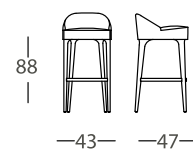

ALTERNATIVE

**ORGANIC**

ORGANIC STOOL / TABURETE ORGANIC / TABOURET ORGANIC

DESIGN BY JOAN LAO

ORGANIC UPHOLSTERY / ORGANIC TAPIZADO / ORGANIC TAPISSÉ

FINISH / ACABADOS / FINITIONS	REF.
COM / Tela Cliente / Tissu client	20.509/TC
Fabric / Tela / Tissu B	20.509/B
Fabric / Tela / Tissu C	20.509/C
Fabric / Tela / Tissu D	20.509/D
Fabric / Tela / Tissu E	20.509/E
Leather / Piel / Cuir P1	20.509/P1

Material required / Tela requerida / Tissu nécessaire:  
Fabric / Tela / Tissu: 1 m (width / ancho / largeur 140 cm)

Those tables can be made in Oak or Sycamore veneers, please indicate in the order. /  
Estas piezas se fabrican en madera de Roble y Sicomoro, por favor indicar en pedido. /  
Les tables peuvent se fabriquer en chêne ou Sycamore (indiquer en commande).