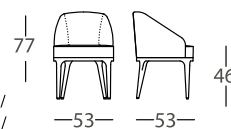

Material required / Tela requerida / Tissu necessaire:
Fabric / Tela / Tissu: 1,1 m (width / ancho / largeur 140 cm)

ORGANIC CHAIR DINING ROOM
SILLÓN COMEDOR ORGANIC
FAUTEUIL SALLE A MANGER ORGANIC

Option Wooden Frame /
Opción Faldón Madera /
Option Bois