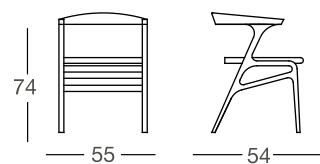

CHAIR / SILLA / CHAISE

Oak / Roble / Chêne		
FINISH / ACABADOS / FINITIONS	REF.	
COM / Tela Cliente / Tissu client	22.842/TC	
Fabric / Tela / Tissu B	22.842/B	
Fabric / Tela / Tissu C	22.842/C	
Fabric / Tela / Tissu D	22.842/D	
Fabric / Tela / Tissu E	22.842/E	
Leather / Piel / Cuir P1	22.842/P1	
Leather / Piel / Cuir P2	22.842/P2	
Leather / Piel / Cuir PE	22.842/PE	
Walnut / Nogal / Noyer		
FINISH / ACABADOS / FINITIONS	REF.	
COM / Tela Cliente / Tissu client	22.843/TC	
Fabric / Tela / Tissu B	22.843/B	
Fabric / Tela / Tissu C	22.843/C	
Fabric / Tela / Tissu D	22.843/D	
Fabric / Tela / Tissu E	22.843/E	
Leather / Piel / Cuir P1	22.843/P1	
Leather / Piel / Cuir P2	22.843/P2	
Leather / Piel / Cuir PE	22.843/PE	

Material required / Tela requerida / Tissu nécessaire:
Fabric / Tela / Tissu: 0,70 m (width / ancho / largeur 140 cm)
Leather / Piel / Cuir: 0,6 m²