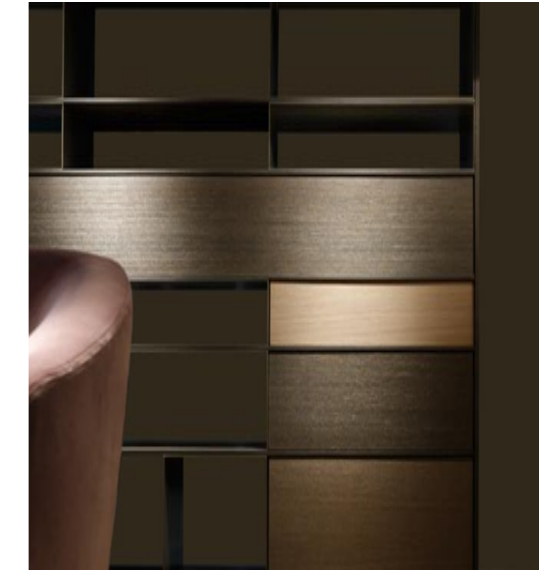

EL COLOR ES EL CANALIZADOR DE NUESTRAS EMOCIONES, POR ELLO JOAN LAO CREÓ UNA CARTA DE COLORES, CON EL FIN DE QUE LA SENSACIONES ESTUVIERAN EN TOTAL ARMONÍA CON EL RESTO DE LA ESTANCIA. EN LAS IMÁGENES, LAS PAREDES ESTÁN PINTADAS EN COLOR GREY STONE Y GÓTICO.