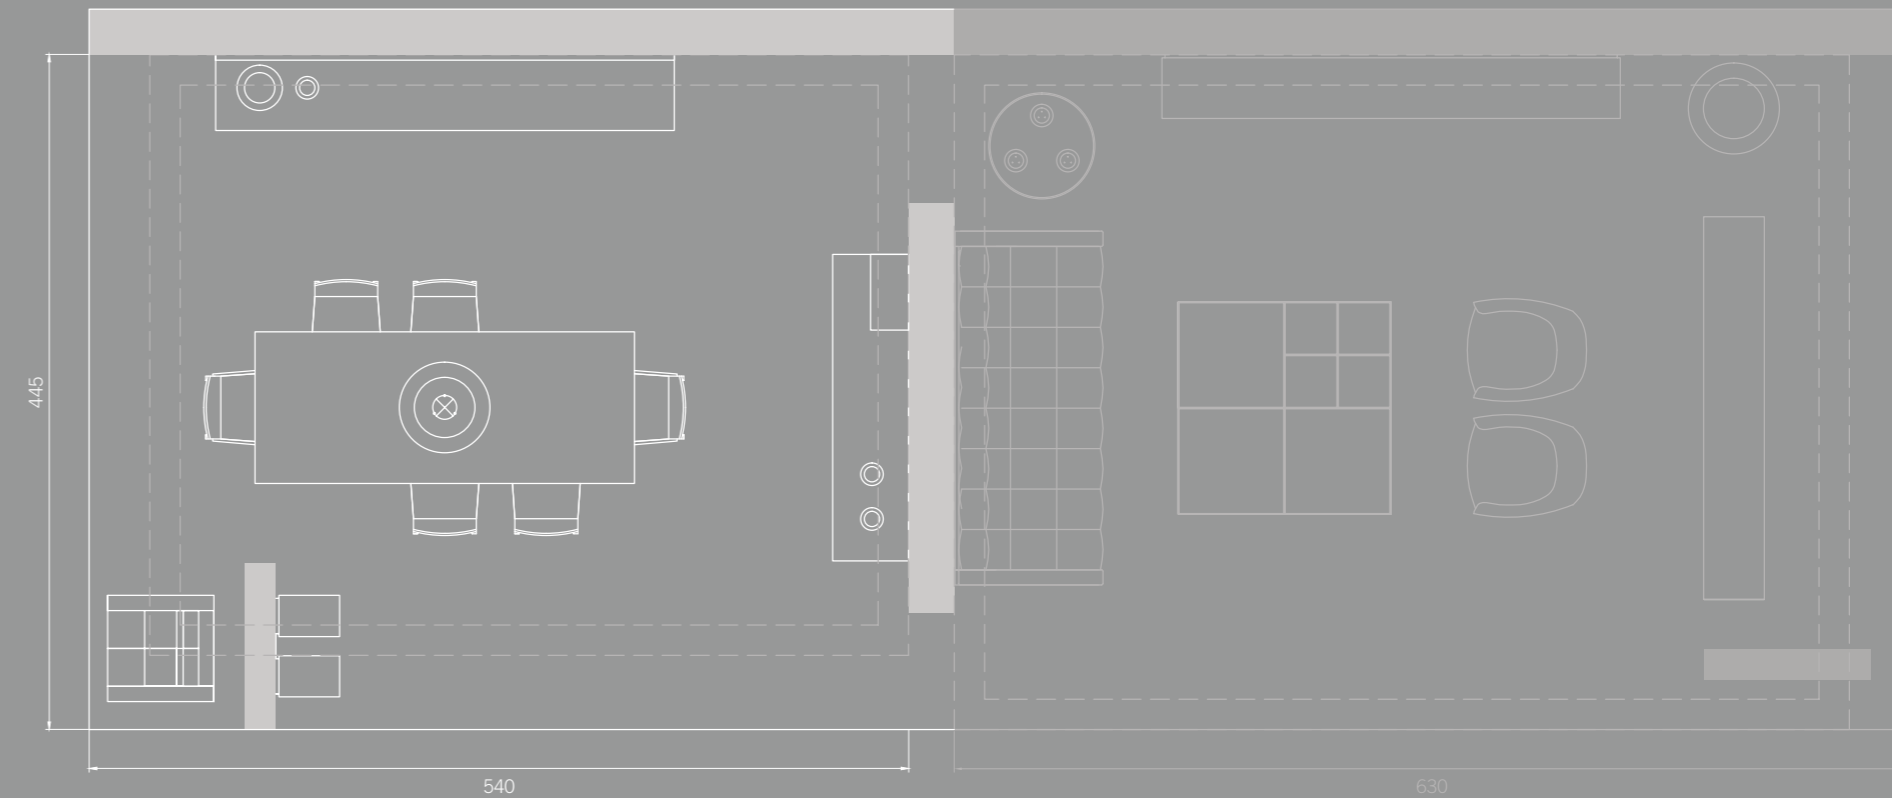

LA COMBINACIÓN DE TODOS LOS ELEMENTOS DA COMO RESULTADO UN ESPACIO ALTERNATIVE. LA PERCEPCIÓN SENSORIAL ES FUNDAMENTAL Y CONTRIBUYE DEFINITIVAMENTE EN LA CONSECUCIÓN DE LA ESENCIA ALTERNATIVE.